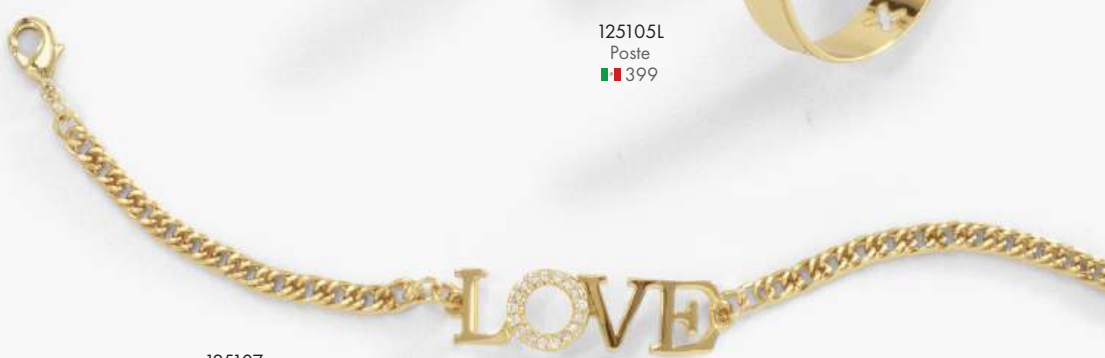

125102L
40 cm + 10 cm ext.
🇮🇹 389

125104
Garfio
🇮🇹 369

125105L
Poste
🇮🇹 399

125106L
Earcuff / Poste
🇮🇹 249

125107
DIAMONICE^{MR}
18 cm + 2 cm ext.
🇮🇹 549

Piedras de cristal y/o Diamonice.
Joyería con 4 baños de oro de 18 kilates, platino o cobalto.
*El tono del color de las piedras o perlas puede variar.