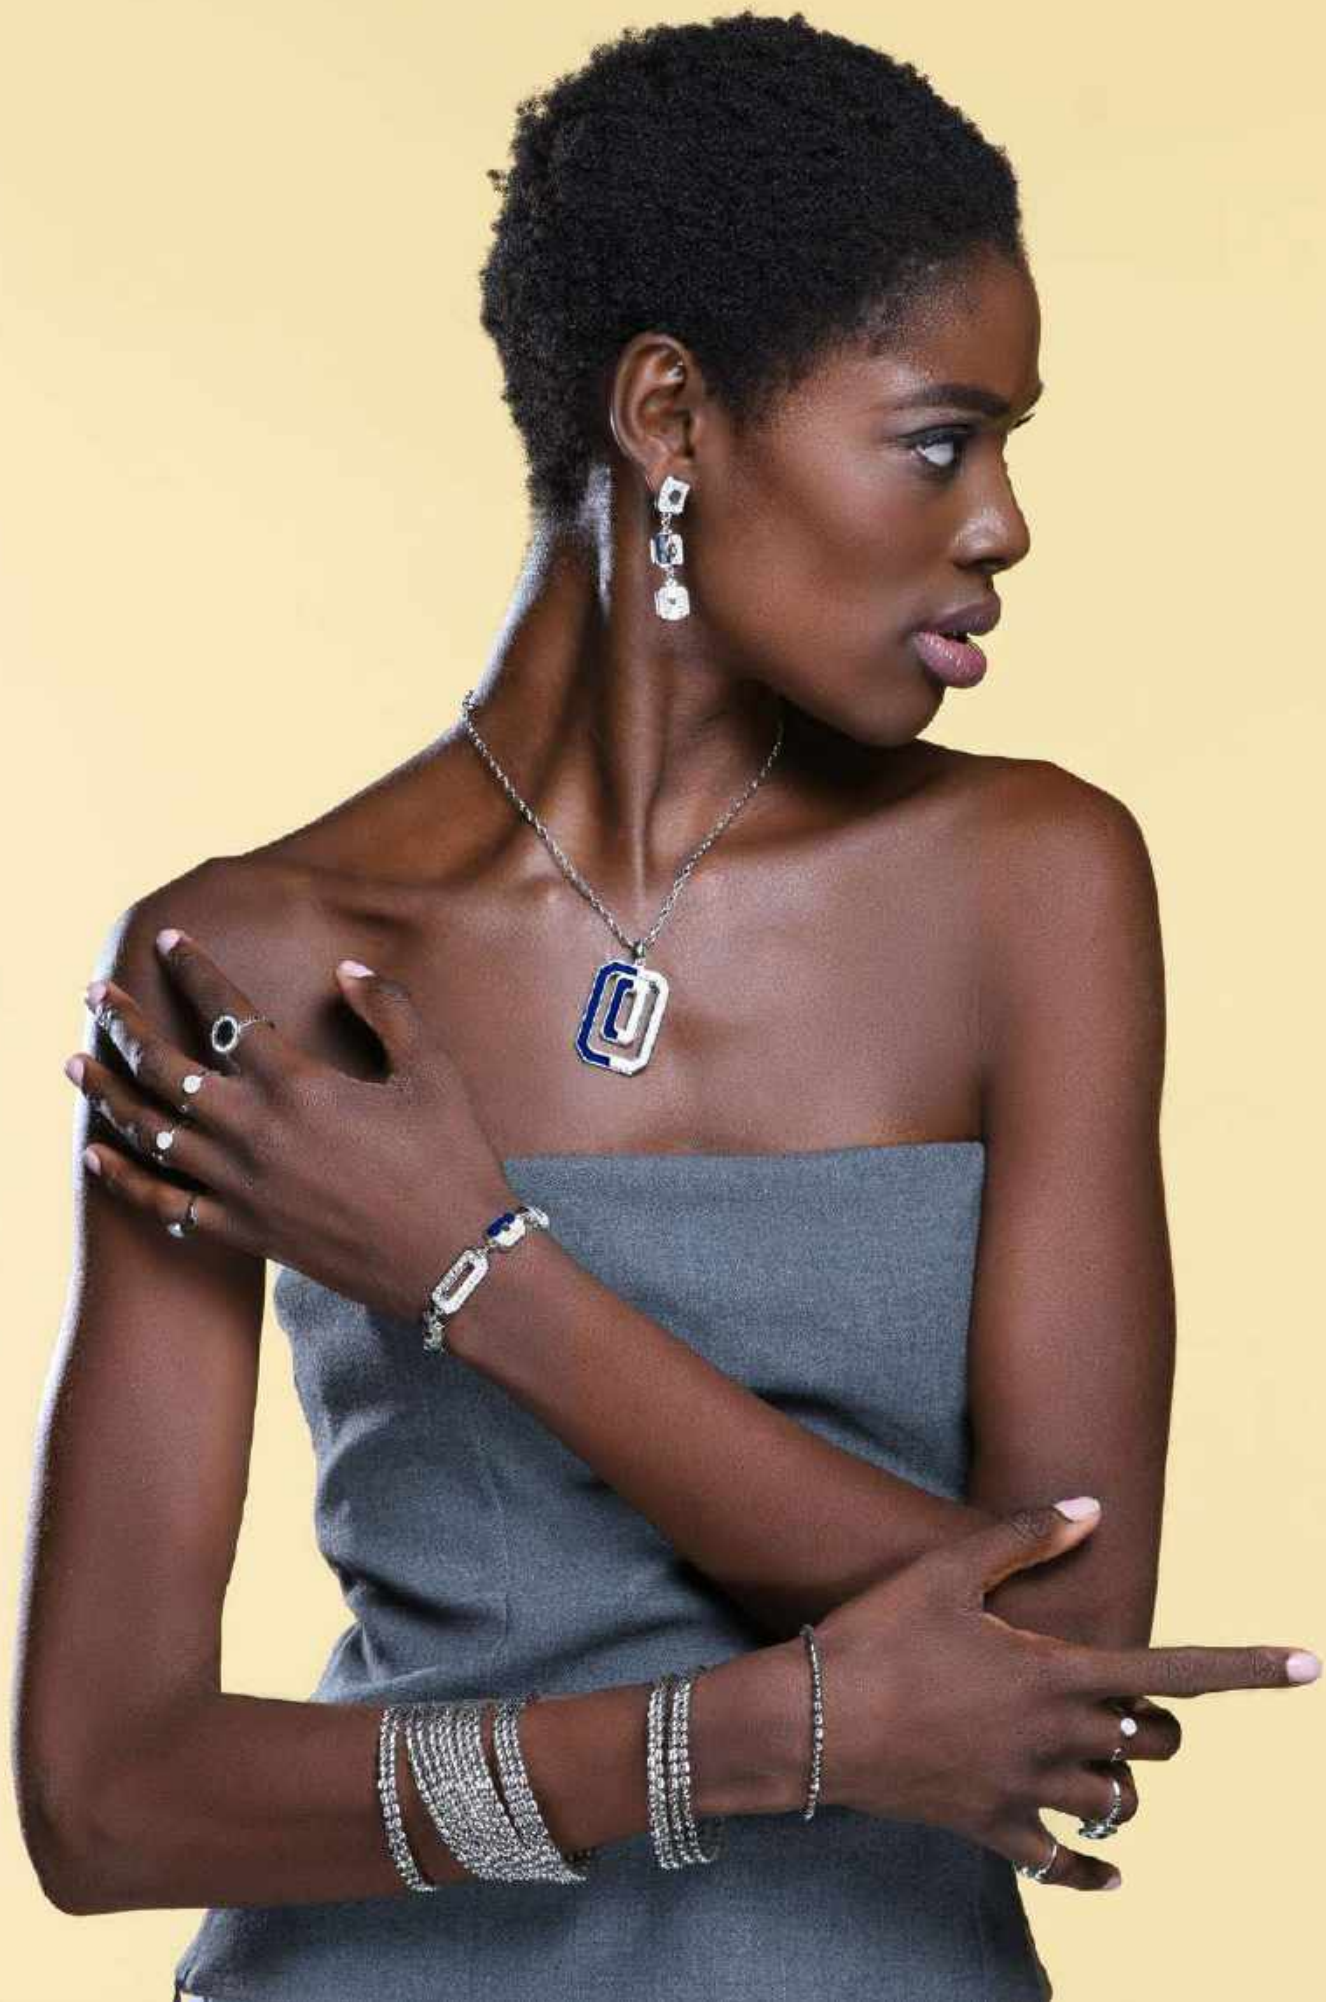

124101  
45 cm + 10 cm ext.  
799

124103  
42 cm + 10 cm ext.  
649

124102  
Poste  
499

124104  
DIAMONICE<sup>®</sup>  
Medida Única  
Ajustable  
299

124105  
Poste  
349

124106  
17 cm + 3 cm ext.  
699