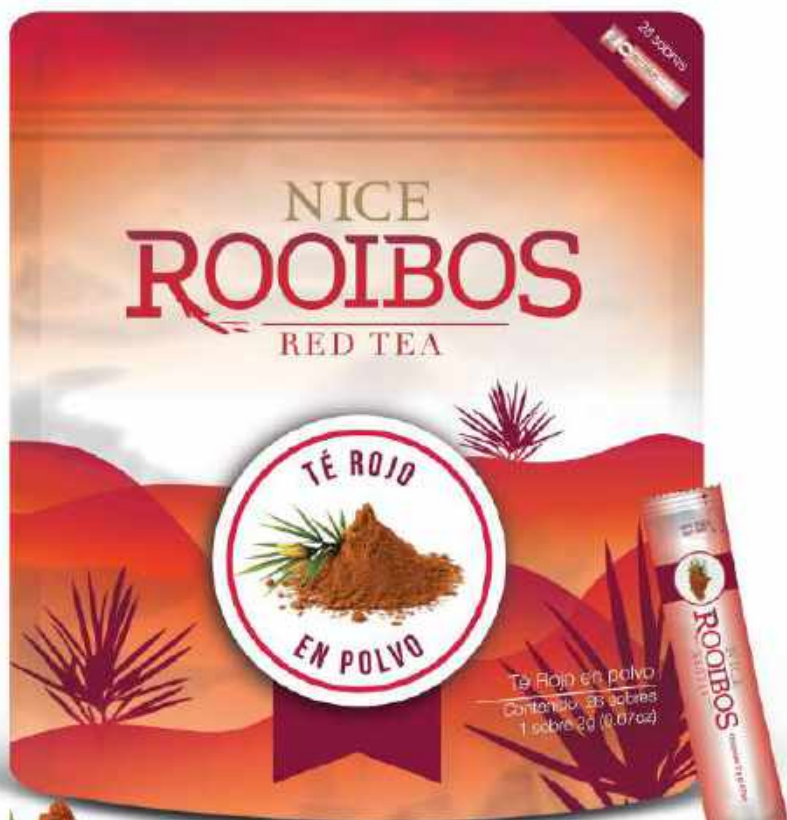

# NICE ROOIBOS

RED TEA

T31107  
100 grs.  
449

T31108  
28 sobres  
1 sobre 2 grs.  
349

Nice Rooibos Red Tea, proviene de Sudáfrica. Durante años, el té rojo rooibos se ha usado para sentirse mejor después de una comida pesada, además ayuda a relajar y descansar profundamente. Puede tomarse frío o caliente.