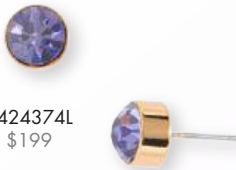

3. Inserta el earcuff por la parte superior y baja hasta llevarlo a la mitad de tu oreja.

325114
Aretes

325113
Aretes

325150
Aretes

325131
Aretes

Opciones para *Combinar*

Arma un look hermoso y versátil con esta selección que hemos preparado especialmente para ti.

Te presentamos una selección de broqueles y aretes de la Colección 325 y Catálogo 424, perfecta para combinar con nuestro earcuff 325148.

325148

\$169

325113
\$249

325114
\$219

325131L
\$219

*325154
\$229

3251510
\$169

*3251512
\$249

424032
\$349

424064
\$319

*424071
\$269

*424133L
\$229

424153
\$339

424254
\$389

*424331
\$249

*424374L
\$199

*424376L
\$199

*424377L
\$199

*424402
\$289

424491L
\$199

424492L
\$189

*424495
\$249

*424101L
\$399