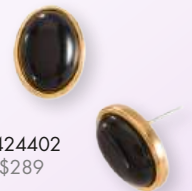

3. Inserta el earcuff por la parte superior y baja hasta llevarlo a la mitad de tu oreja.

325114
Aretes

325113
Aretes

325150
Aretes

325131
Aretes

Opciones para *Combinar*

Arma un look hermoso y versátil con esta selección que hemos preparado especialmente para ti.

Te presentamos una selección de broqueles y aretes de la Colección 325 y Catálogo 424, perfecta para combinar con nuestro earcuff 325148.

325148

\$169

325113
\$249

325114
\$219

325131L
\$219

*325154
\$229

3251510
\$169

*3251512
\$249

424032
\$349

424064
\$319

*424071
\$269

*424133L
\$229

424153
\$339

424254
\$389

*424331
\$249

*424374L
\$199

*424376L
\$199

*424377L
\$199

*424402
\$289

424491L
\$199

424492L
\$189

*424495
\$249

*424101L
\$399