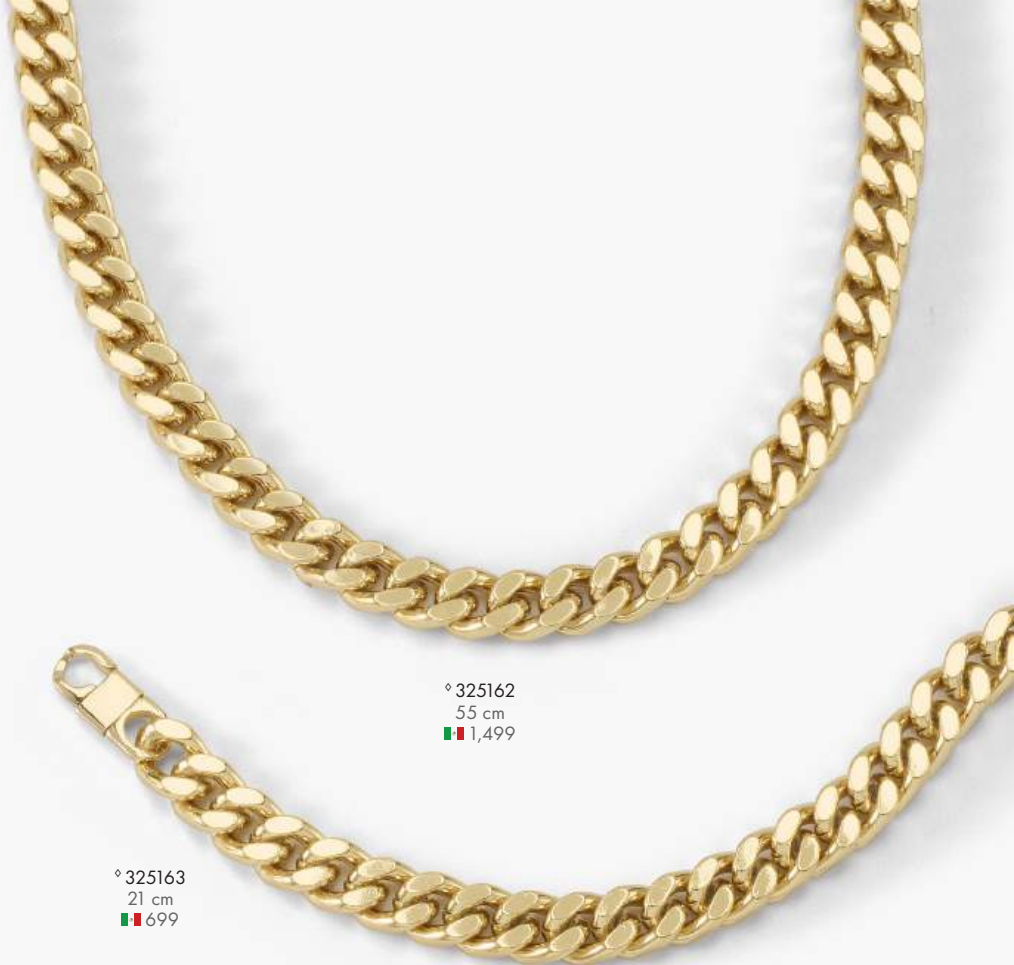

325150
Poste
€ 169

325159
34 cm + 5 cm ext.
€ 299

325158
13 cm + 2 cm ext.
€ 299

325151
Ajustable
€ 249

*325152
Dúo / Poste
€ 249

Piedras de cristal y/o Diamonice.
Joyería con 4 baños de oro de 18 kilates, platino o cobalto.
*El tono del color de las piedras o perlas puede variar.

325161
55 cm
449

325164
60 cm
599

325162
55 cm
1,499

325163
21 cm
699

*325165
9 al 12
399

325166
22 cm
749

325167
Ajustable
499

124762
Dama
ANTES \$3,499

PRECIO ESPECIAL  1,399

Maquinaria: Japonesa
Funciones: 2 Manecillas
Correa: Correa de Piel Negra
Tamaño de la caja: 36 x 42.9 mm
Material de la caja: Acero Inoxidable tono Oro
Cristal: Cristal Mineral
Resistente al agua: 3 ATM