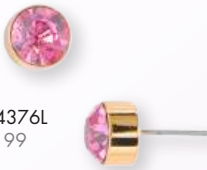

3. Inserta el earcuff por la parte superior y baja hasta llevarlo a la mitad de tu oreja.

325114
Aretes

325113
Aretes

325150
Aretes

325131
Aretes

Opciones para *Combinar*

Arma un look hermoso y versátil con esta selección que hemos preparado especialmente para ti.

Te presentamos una selección de broqueles y aretes de la Colección 325 y Catálogo 424, perfecta para combinar con nuestro earcuff 325148.

325148

\$169

325113
\$249

325114
\$219

325131L
\$219

*325154
\$229

3251510
\$169

*3251512
\$249

424032
\$349

424064
\$319

*424071
\$269

*424133L
\$229

424153
\$339

424254
\$389

*424331
\$249

*424374L
\$199

*424376L
\$199

*424377L
\$199

*424402
\$289

424491L
\$199

424492L
\$189

*424495
\$249

*424101L
\$399