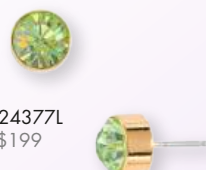

3. Inserta el earcuff por la parte superior y baja hasta llevarlo a la mitad de tu oreja.

325114
Aretes

325113
Aretes

325150
Aretes

325131
Aretes

Opciones para *Combinar*

Arma un look hermoso y versátil con esta selección que hemos preparado especialmente para ti.

Te presentamos una selección de broqueles y aretes de la Colección 325 y Catálogo 424, perfecta para combinar con nuestro earcuff 325148.

325148

\$169

325113
\$249

325114
\$219

325131L
\$219

*325154
\$229

3251510
\$169

*3251512
\$249

424032
\$349

424064
\$319

*424071
\$269

*424133L
\$229

424153
\$339

424254
\$389

*424331
\$249

*424374L
\$199

*424376L
\$199

*424377L
\$199

*424402
\$289

424491L
\$199

424492L
\$189

*424495
\$249

*424101L
\$399