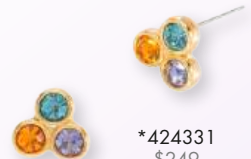

Te presentamos una selección de broqueles y aretes de la Colección 325 y Catálogo 424, perfecta para combinar con nuestro earcuff 325148.

325148

\$169

325113
\$249

325114
\$219

325131L
\$219

*325154
\$229

3251510
\$169

*3251512
\$249

424032
\$349

424064
\$319

*424071
\$269

*424133L
\$229

424153
\$339

424254
\$389

*424331
\$249

*424374L
\$199

*424376L
\$199

*424377L
\$199

*424402
\$289

424491L
\$199

424492L
\$189

*424495
\$249

*424101L
\$399