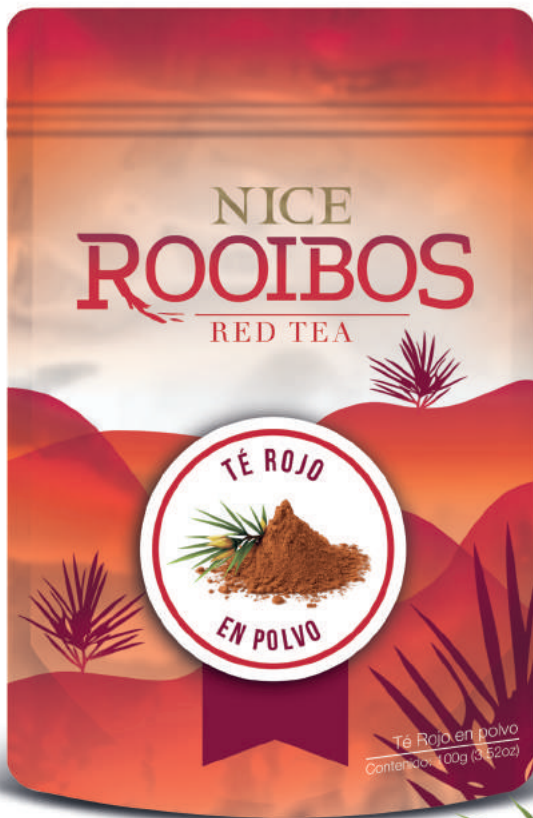

# NICE ROOIBOS

RED TEA

T31107  
100 grs.  
449

T31108  
28 sobres  
1 sobre 2 grs.  
349

Nice Rooibos Red Tea, proviene de Sudáfrica. Durante años, el té rojo rooibos se ha usado para sentirse mejor después de una comida pesada, además ayuda a relajar y descansar profundamente. Puede tomarse frío o caliente.