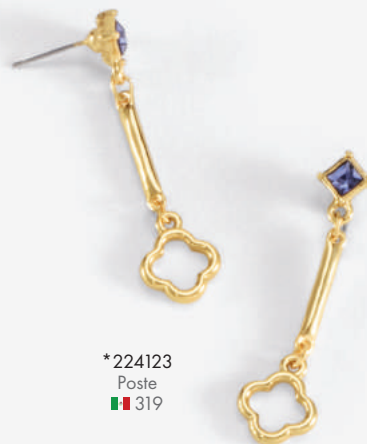

# ANNICE

*Mujer*

\*224136  
42 cm + 10 cm ext.  
🇮🇹 629

\*224123  
Poste  
🇮🇹 319

W2205L  
DIAMONICE<sup>MR</sup>  
Ajustable  
🇮🇹 469

W2206  
Poste  
🇮🇹 319

W2207  
42 cm + 10 cm ext.  
🇮🇹 599

\*224137  
18 cm + 2 cm ext.  
🇮🇹 699

W2216L  
42 cm + 10 cm ext.  
629

\*224483  
DIAMONICE<sup>MR</sup>  
Poste  
399

\*224485  
DIAMONICE<sup>MR</sup>  
60 cm + 10 cm ext.  
899

\*W2218L  
Poste  
369

W2217  
Poste  
199

W2220  
DIAMONICE<sup>MR</sup>  
Ajustable  
129