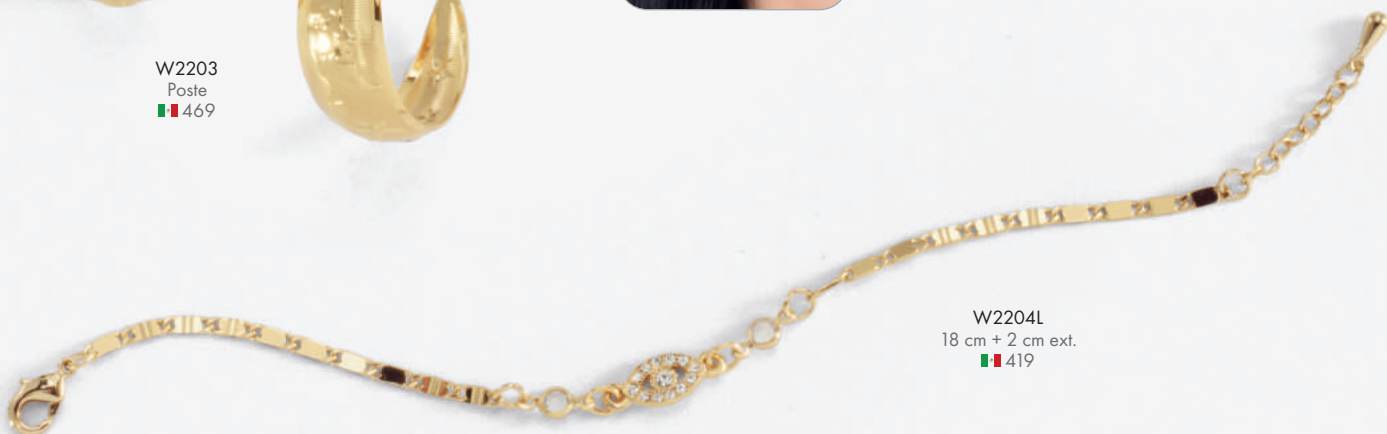

W2221  
DIAMONICE<sup>SM</sup>  
Ajustable  
119

\*224154  
Poste  
499

W2203  
Poste  
469

W2204L  
18 cm + 2 cm ext.  
419

W2209  
42 cm + 10 cm ext.  
499

W2208L  
Poste  
299

W2210L  
Garfio  
329

224224  
42 cm + 10 cm ext.  
599