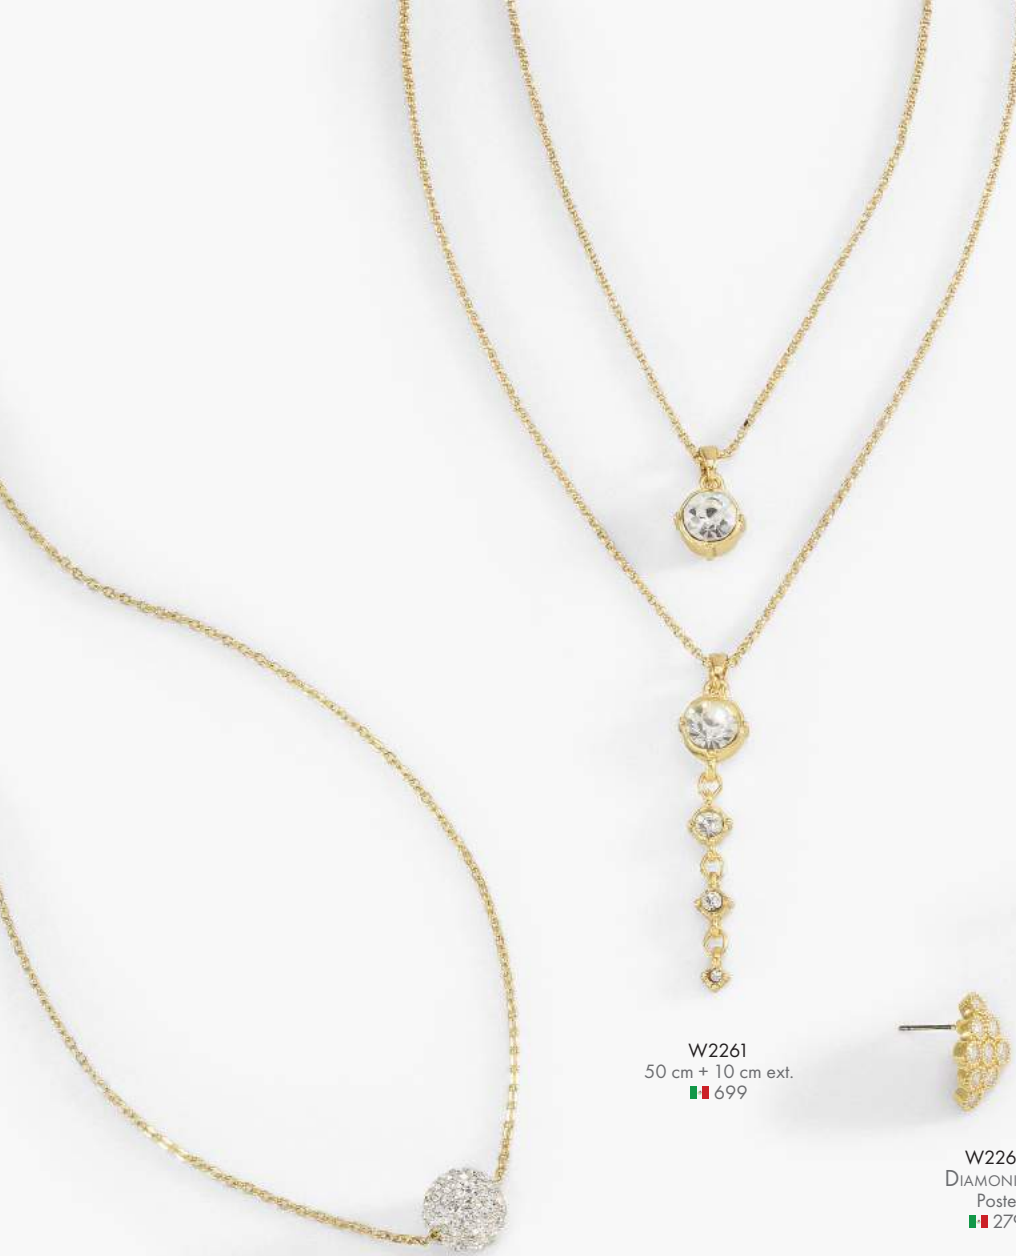

W2262
45 cm
329

W2261
50 cm + 10 cm ext.
699