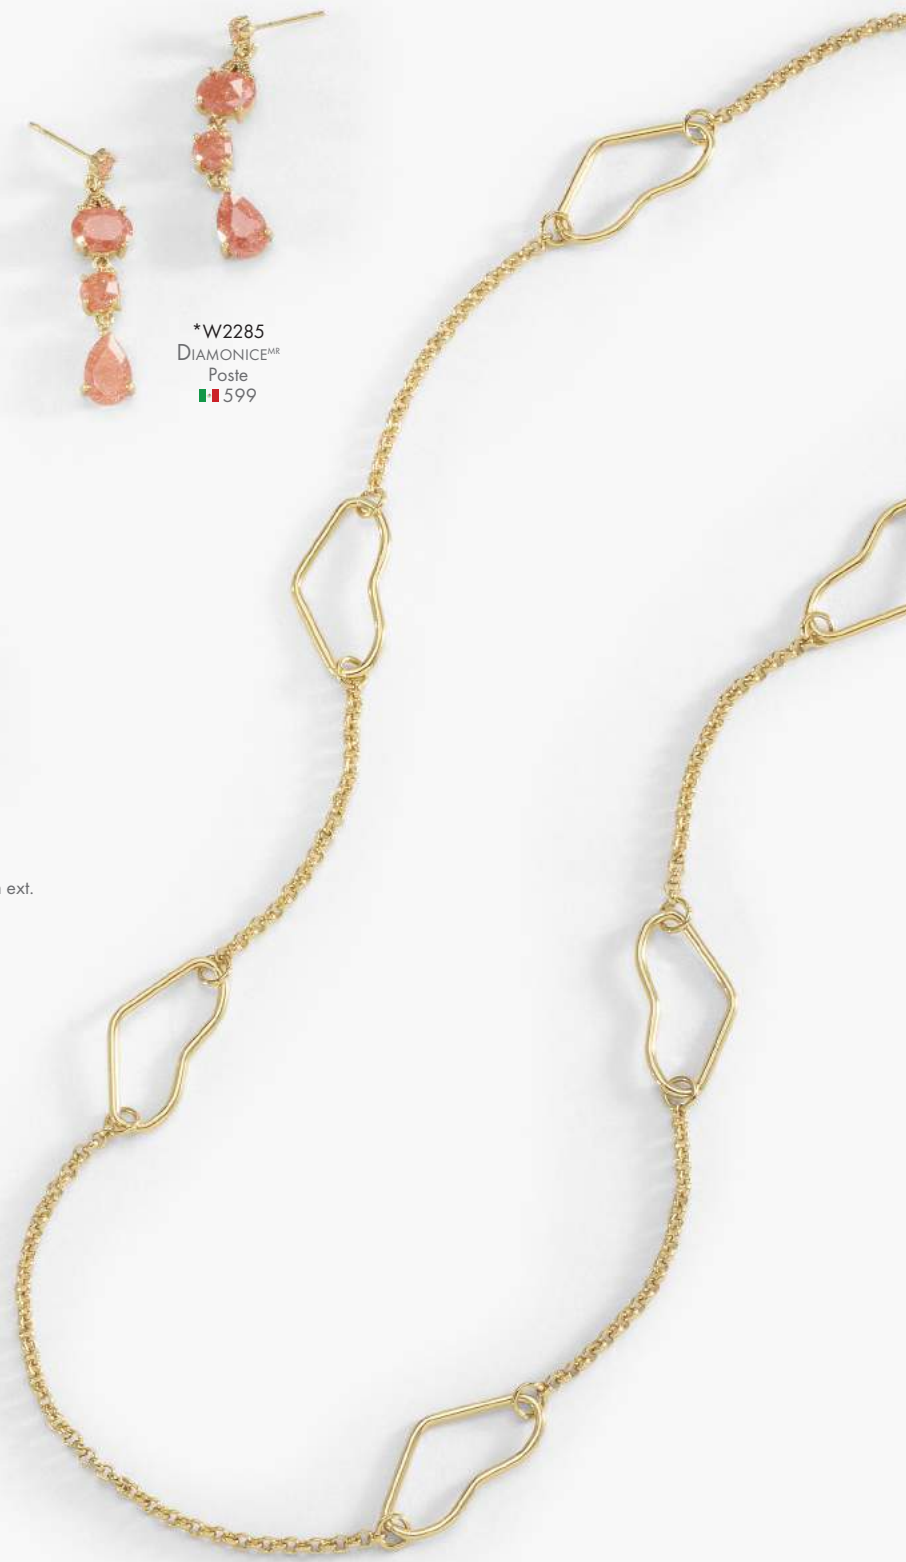

W2280
DIAMONICE^{MR}
Ajustable
€ 599

W2279
DIAMONICE^{MR}
6 al 9
€ 599

GRACIAS
por ser mi mayor
INSPIRACIÓN

*W2281
DIAMONICE^{MR}
Poste
699

*W2282
DIAMONICE^{MR}
Ajustable
6 y 8
799

W2283
91 cm
999

W2284
18 cm + 2 cm ext.
599

W2286
40 cm + 10 cm ext.
599

*W2285
DIAMONICE^{MR}
Poste
599

W2287
Poste
249

W2288
DIAMONICE^{MR}
Ajustable
599

W2289
60 cm + 5 cm ext.
599

Piedras de cristal y/o Diamonice.
Joyería con 4 baños de oro de 18 kilates, platino o cobalto.
*El tono del color de las piedras o perlas puede variar.