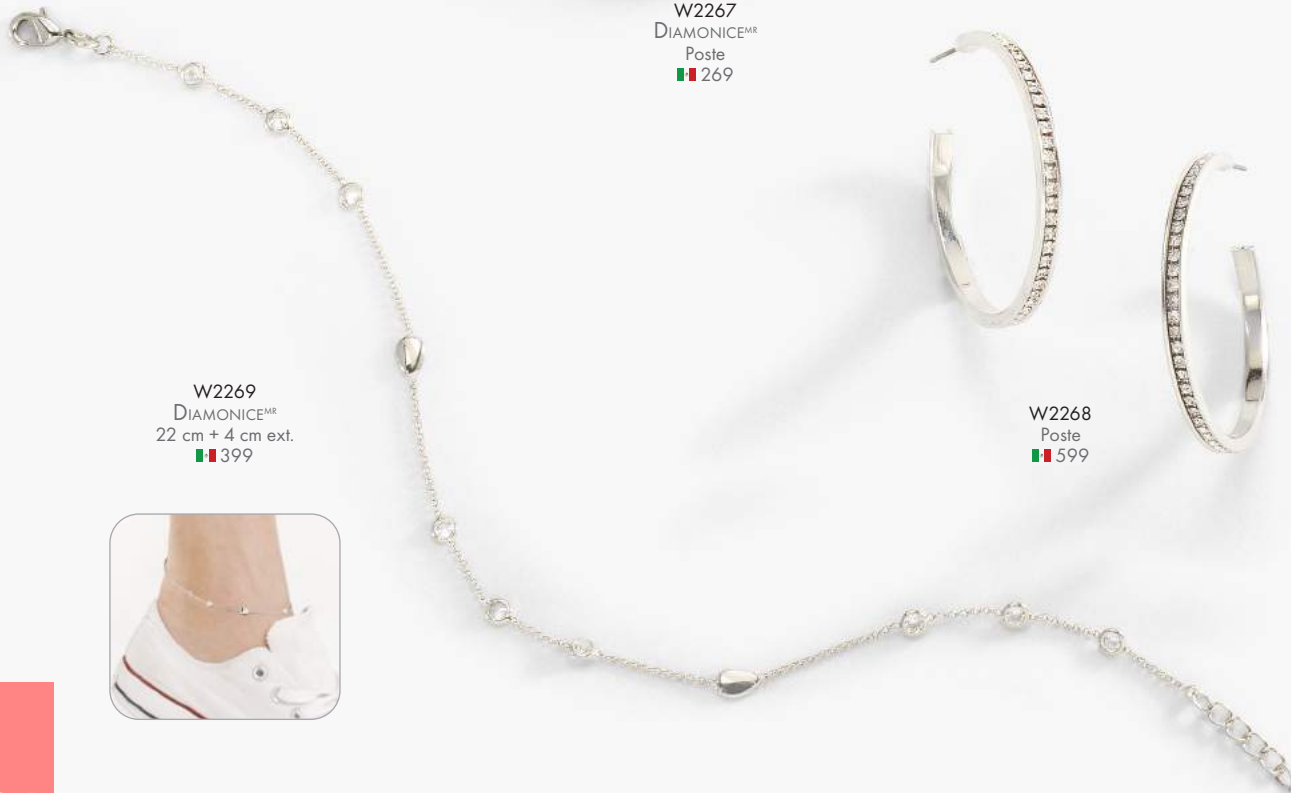

W2268
Poste
🇮🇹 599