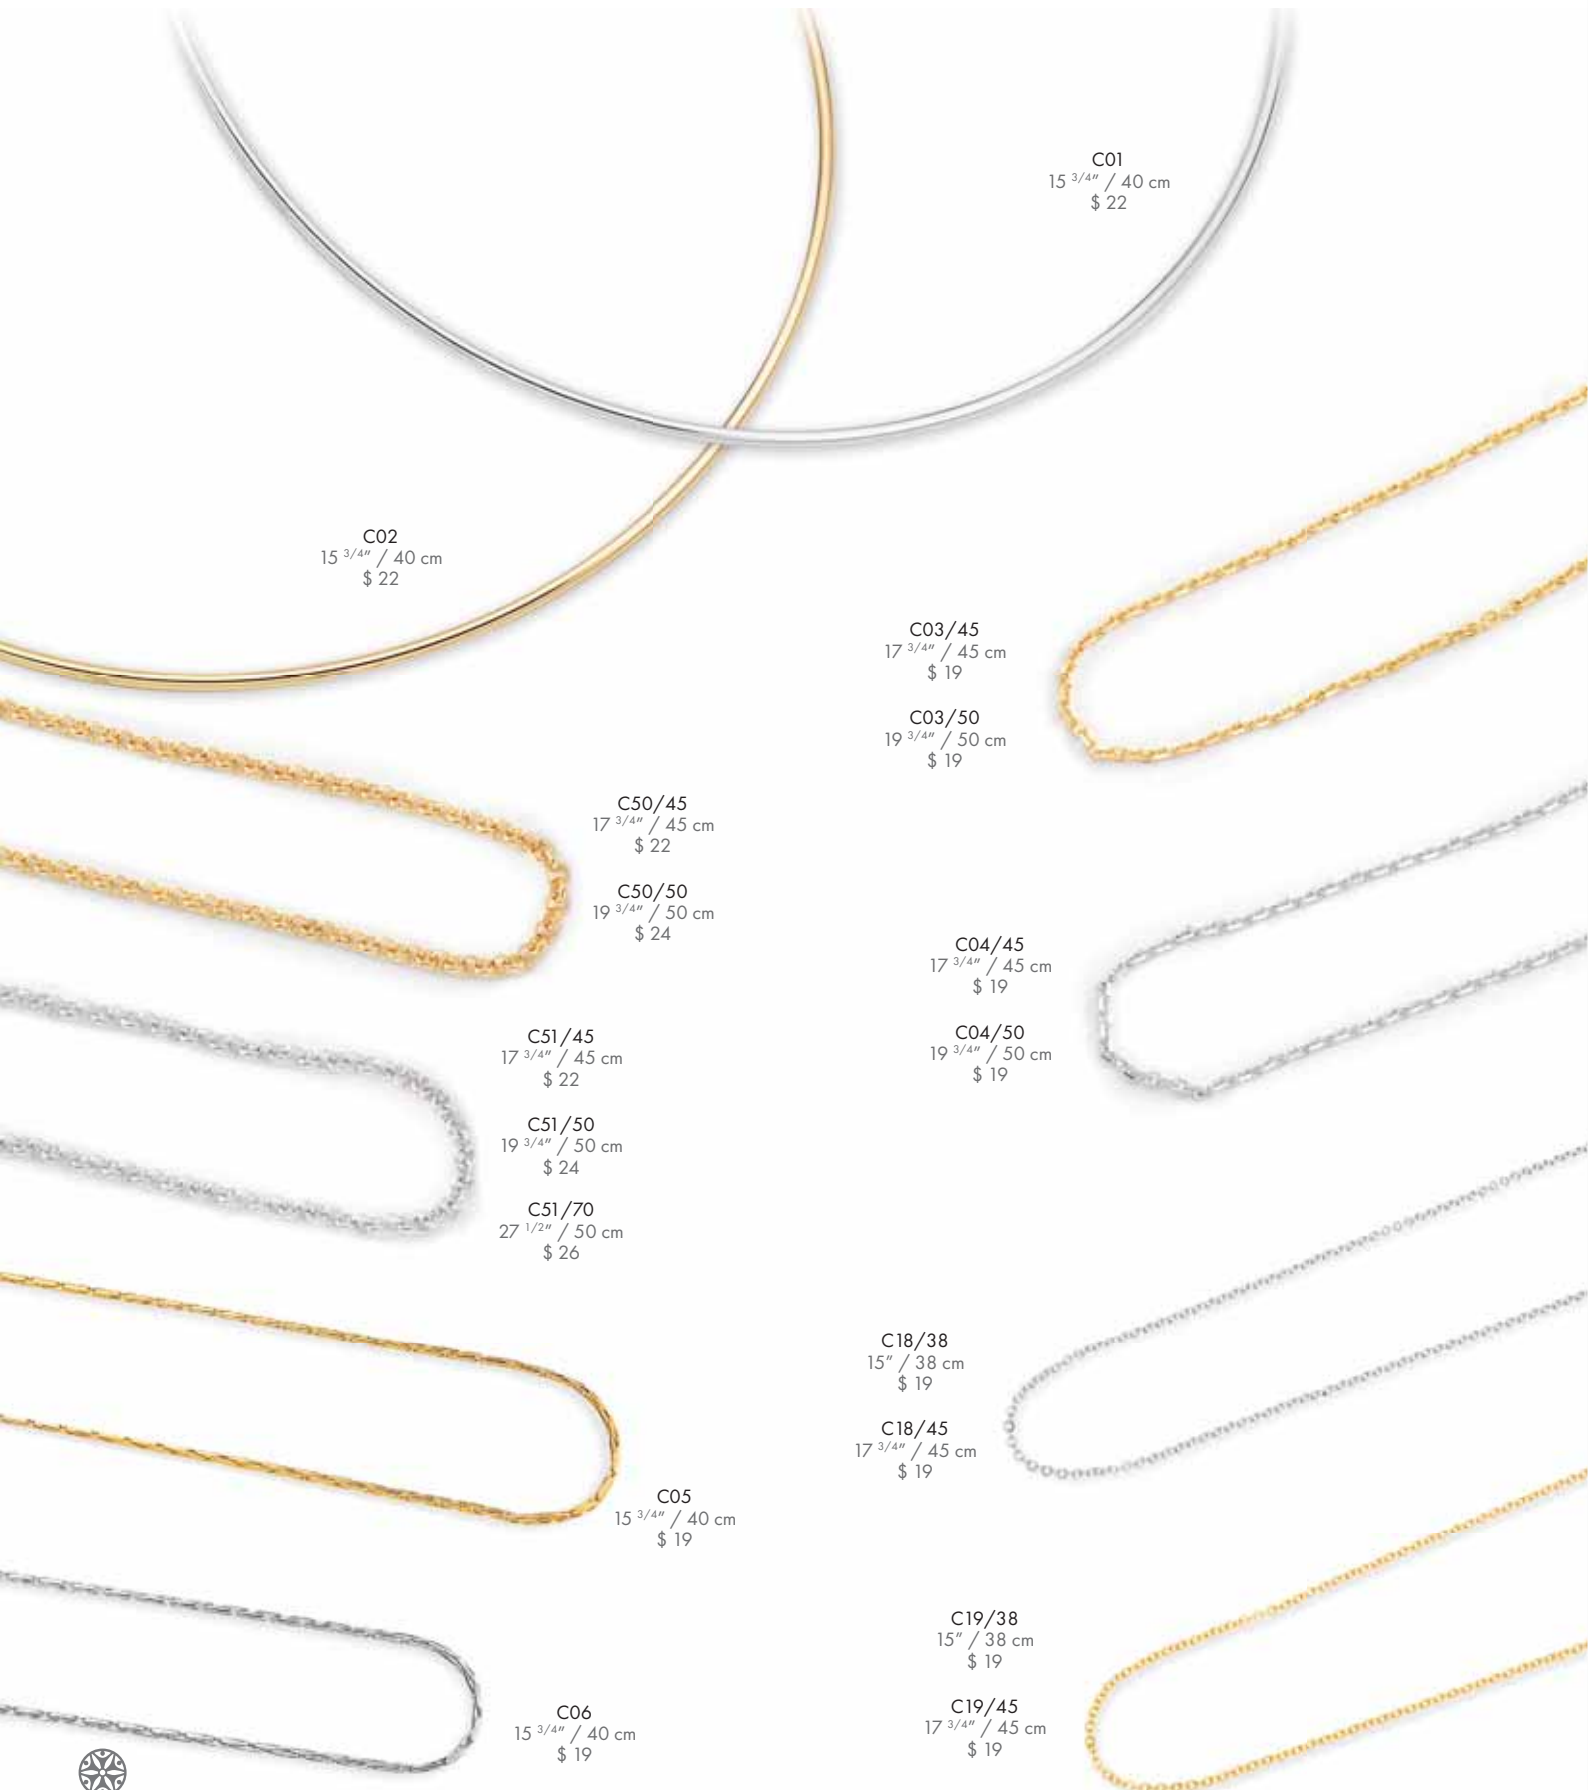

CHAINS / CADENAS

C01
15 3/4" / 40 cm
$ 22

C02
15 3/4" / 40 cm
$ 22

C03/45
17 3/4" / 45 cm
$ 19

C03/50
19 3/4" / 50 cm
$ 19

C50/45
17 3/4" / 45 cm
$ 22

C50/50
19 3/4" / 50 cm
$ 24

C51/45
17 3/4" / 45 cm
$ 22

C51/50
19 3/4" / 50 cm
$ 24

C51/70
27 1/2" / 50 cm
$ 26

C04/45
17 3/4" / 45 cm
$ 19

C04/50
19 3/4" / 50 cm
$ 19

C18/38
15" / 38 cm
$ 19

C18/45
17 3/4" / 45 cm
$ 19

C05
15 3/4" / 40 cm
$ 19

C06
15 3/4" / 40 cm
$ 19

C19/38
15" / 38 cm
$ 19

C19/45
17 3/4" / 45 cm
$ 19