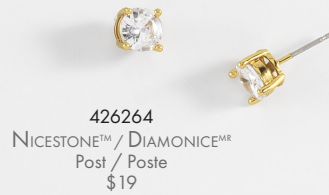

426264
NICESTONE™ / DIAMONICE™
Post / Poste
$19