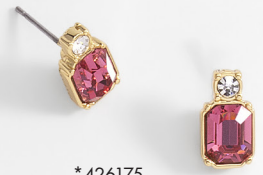

NICE

Mamá

*D324
Garfio
🇮🇹 299

*426292
42 cm + 10 cm ext.
🇮🇹 949

226095L
42 cm + 10 cm ext.
🇮🇹 369

326032L
Poste
🇮🇹 429

925517
6 al 9
🇮🇹 419

*426293
18 cm + 2 cm ext.
🇮🇹 659

426201
DIAMONICE^{MR}
42 cm + 10 cm ext.
🇮🇹 899

925514L
DIAMONICE^{MR}
Poste
🇮🇹 319

*426172
42 cm + 10 cm ext.
🇮🇹 599

*426175
Poste
🇮🇹 279

426242
42 cm + 10 cm ext.
🇮🇹 599

426032
DIAMONICE^{MR}
Poste
🇮🇹 499

925503L
Poste
🇮🇹 299

Piedras de cristal y/o Diamonice.
Joyería con 4 baños de oro de 18 kilates, platino o cobalto.
*El tono del color de las piedras o perlas puede variar.

426203
DIAMONICE^{MR}
Poste
459

425644

Dama

€ 2,199

Maquinaria: Japonesa
Funciones: 3 Manecillas
Correa: Correa de Piel Negra
Tamaño de la caja: 34.17 mm
Material de la caja: Acero Inoxidable
Cristal: Cristal Mineral
Resistente al agua: 3 ATM