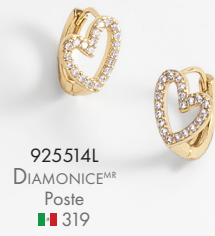

NICE

Mamá

*D324
Garfio
🇮🇹 299

*426292
42 cm + 10 cm ext.
🇮🇹 949

226095L
42 cm + 10 cm ext.
🇮🇹 369

326032L
Poste
🇮🇹 429

925517
6 al 9
🇮🇹 419

*426293
18 cm + 2 cm ext.
🇮🇹 659

426201
DIAMONICE^{MR}
42 cm + 10 cm ext.
🇮🇹 899

925514L
DIAMONICE^{MR}
Poste
🇮🇹 319

*426172
42 cm + 10 cm ext.
🇮🇹 599

*426175
Poste
🇮🇹 279

426242
42 cm + 10 cm ext.
🇮🇹 599

426032
DIAMONICE^{MR}
Poste
🇮🇹 499

925503L
Poste
🇮🇹 299

Piedras de cristal y/o Diamonice.
Joyería con 4 baños de oro de 18 kilates, platino o cobalto.
*El tono del color de las piedras o perlas puede variar.

426203
DIAMONICE^{MR}
Poste
459

425644

Dama

€ 2,199

Maquinaria: Japonesa
Funciones: 3 Manecillas
Correa: Correa de Piel Negra
Tamaño de la caja: 34.17 mm
Material de la caja: Acero Inoxidable
Cristal: Cristal Mineral
Resistente al agua: 3 ATM