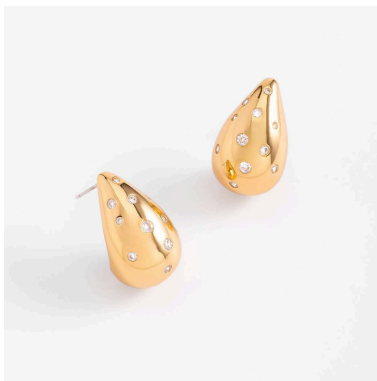

Codigo 925561

Codigo 925653L

*Opciones de piezas de joyería que pueden estar incluidas aleatoriamente en los paquetes de joyería que incluyen los Kit de $150 y de $75, selección válida durante mayo, junio y julio del 2026. Las piezas incluidas de cada kit corresponderán al valor del cupón asignado a dicho kit a precio catálogo.

El costo del paquete de joyería puede tener una variación de +/- $2 USD del precio final de $150 o $300 USD según el kit seleccionado.

NICE & BELLA