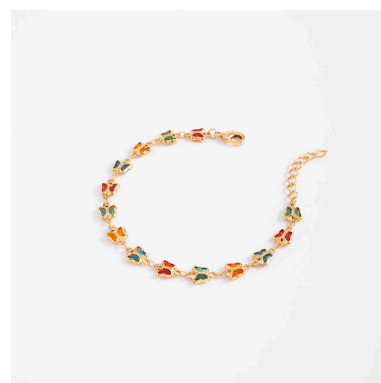

# Joyería seleccionada para Kits \$150 y \$75\*

Selección válida durante mayo, junio y julio del 2026.

Codigo 925183L

Codigo 925216

Codigo 925221L

Codigo 925312

Codigo 925313

Codigo 925317

Codigo 925363

Codigo 925365

Codigo 925532

\*Opciones de piezas de joyería que pueden estar incluidas aleatoriamente en los paquetes de joyería que incluyen los Kit de \$150 y de \$75, selección válida durante mayo, junio y julio del 2026. Las piezas incluidas de cada kit corresponderán al valor del cupón asignado a dicho kit a precio catálogo.