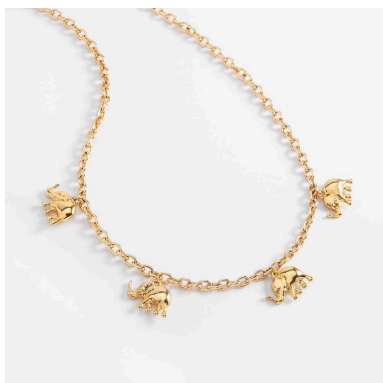

# Joyería seleccionada para Kits \$150 y \$75\*

Selección válida durante mayo, junio y julio del 2026.

Codigo 426328L

Codigo 426331

Codigo 426333L

Codigo 426334

Codigo 426335L

Codigo 426351L

Codigo 426362L

Codigo 426364

Codigo 426365

\*Opciones de piezas de joyería que pueden estar incluidas aleatoriamente en los paquetes de joyería que incluyen los Kit de \$150 y de \$75, selección válida durante mayo, junio y julio del 2026. Las piezas incluidas de cada kit corresponderán al valor del cupón asignado a dicho kit a precio catálogo.

# Joyería seleccionada para Kits \$150 y \$75\*

Selección válida durante mayo, junio y julio del 2026.

Codigo 426381

Codigo 426382

Codigo 426383

Codigo 426384

Codigo 426366L

Codigo 925067