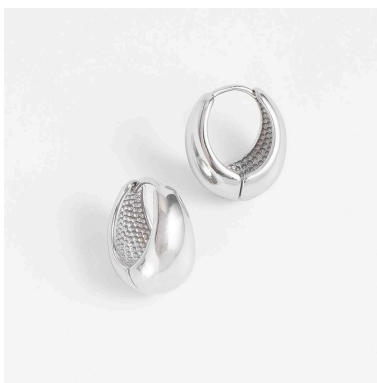

Codigo 426164

Codigo 426165

Codigo 426171L

\*Opciones de piezas de joyería que pueden estar incluidas aleatoriamente en los paquetes de joyería que incluyen los Kit de \$150 y de \$75, selección válida durante mayo, junio y julio del 2026. Las piezas incluidas de cada kit corresponderán al valor del cupón asignado a dicho kit a precio catálogo.

# Joyería seleccionada para Kits \$150 y \$75\*

Selección válida durante mayo, junio y julio del 2026.

Codigo 426174

Codigo 426194L

Codigo 426231

Codigo 426242

Codigo 426243

Codigo 426251L

Codigo 426262

Codigo 426293

Codigo 426305

\*Opciones de piezas de joyería que pueden estar incluidas aleatoriamente en los paquetes de joyería que incluyen los Kit de \$150 y de \$75, selección válida durante mayo, junio y julio del 2026. Las piezas incluidas de cada kit corresponderán al valor del cupón asignado a dicho kit a precio catálogo.