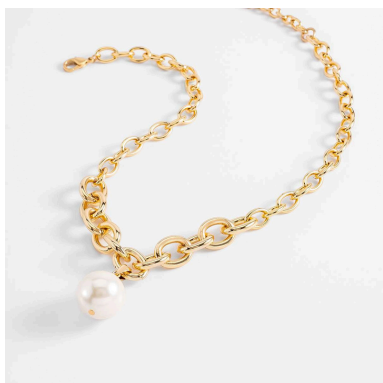

# Joyería seleccionada para Kits \$150 y \$75\*

Selección válida durante mayo, junio y julio del 2026.

Codigo 426174

Codigo 426194L

Codigo 426231

Codigo 426242

Codigo 426243

Codigo 426251L

Codigo 426262

Codigo 426293

Codigo 426305

\*Opciones de piezas de joyería que pueden estar incluidas aleatoriamente en los paquetes de joyería que incluyen los Kit de \$150 y de \$75, selección válida durante mayo, junio y julio del 2026. Las piezas incluidas de cada kit corresponderán al valor del cupón asignado a dicho kit a precio catálogo.