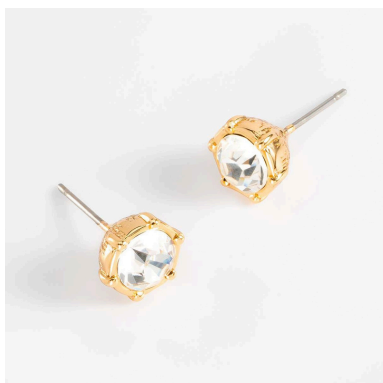

# Joyería seleccionada para Kits \$150 y \$75\*

Selección válida durante mayo, junio y julio del 2026.

Codigo 426381

Codigo 426382

Codigo 426383

Codigo 426384

Codigo 426366L

Codigo 925067

Codigo 925096

Codigo 925107L

Codigo 925121

\*Opciones de piezas de joyería que pueden estar incluidas aleatoriamente en los paquetes de joyería que incluyen los Kit de \$150 y de \$75, selección válida durante mayo, junio y julio del 2026. Las piezas incluidas de cada kit corresponderán al valor del cupón asignado a dicho kit a precio catálogo.