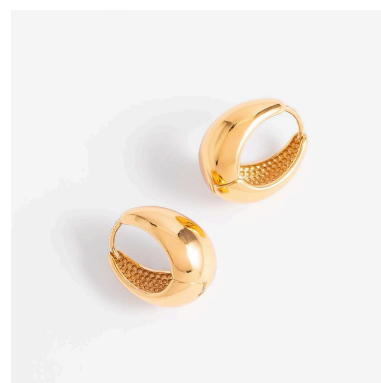

# Joyería seleccionada para Kits \$150 y \$75\*

Selección válida durante mayo, junio y julio del 2026.

Codigo 426328L

Codigo 426331

Codigo 426333L

Codigo 426334

Codigo 426335L

Codigo 426351L

Codigo 426362L

Codigo 426364

Codigo 426365

\*Opciones de piezas de joyería que pueden estar incluidas aleatoriamente en los paquetes de joyería que incluyen los Kit de \$150 y de \$75, selección válida durante mayo, junio y julio del 2026. Las piezas incluidas de cada kit corresponderán al valor del cupón asignado a dicho kit a precio catálogo.