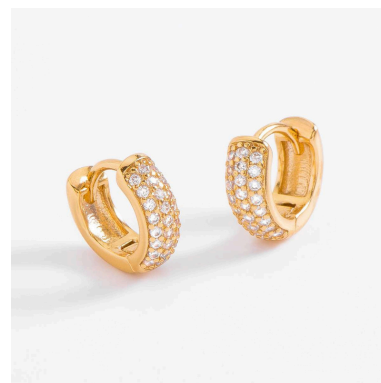

# Joyería seleccionada para Kits \$150 y \$75\*

Selección válida durante mayo, junio y julio del 2026.

Codigo 925183L

Codigo 925216

Codigo 925221L

Codigo 925312

Codigo 925313

Codigo 925317

Codigo 925363

Codigo 925365

Codigo 925532

\*Opciones de piezas de joyería que pueden estar incluidas aleatoriamente en los paquetes de joyería que incluyen los Kit de \$150 y de \$75, selección válida durante mayo, junio y julio del 2026. Las piezas incluidas de cada kit corresponderán al valor del cupón asignado a dicho kit a precio catálogo.