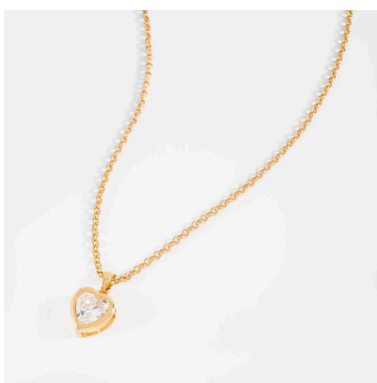

# Joyería seleccionada para Kits \$150 y \$75\*

Selección válida durante mayo, junio y julio del 2026.

Codigo 925183L

Codigo 925216

Codigo 925221L

Codigo 925312

Codigo 925313

Codigo 925317

Codigo 925363

Codigo 925365

Codigo 925532

\*Opciones de piezas de joyería que pueden estar incluidas aleatoriamente en los paquetes de joyería que incluyen los Kit de \$150 y de \$75, selección válida durante mayo, junio y julio del 2026. Las piezas incluidas de cada kit corresponderán al valor del cupón asignado a dicho kit a precio catálogo.