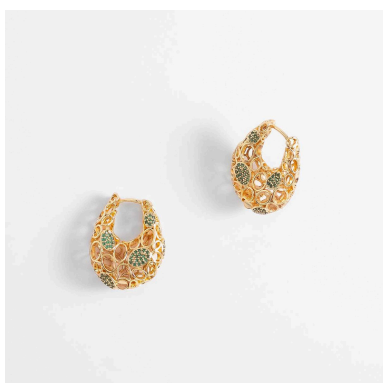

# Joyería seleccionada para Kits \$150 y \$75\*

Selección válida durante mayo, junio y julio del 2026.

Codigo 426381

Codigo 426382

Codigo 426383

Codigo 426384

Codigo 426366L

Codigo 925067

Codigo 925096

Codigo 925107L

Codigo 925121

\*Opciones de piezas de joyería que pueden estar incluidas aleatoriamente en los paquetes de joyería que incluyen los Kit de \$150 y de \$75, selección válida durante mayo, junio y julio del 2026. Las piezas incluidas de cada kit corresponderán al valor del cupón asignado a dicho kit a precio catálogo.