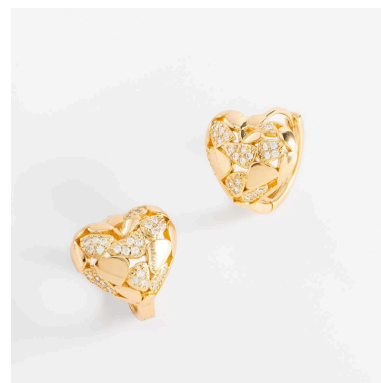

# Joyería seleccionada para Kits \$150 y \$75\*

Selección válida durante mayo, junio y julio del 2026.

Codigo 426381

Codigo 426382

Codigo 426383

Codigo 426384

Codigo 426366L

Codigo 925067

Codigo 925096

Codigo 925107L

Codigo 925121

\*Opciones de piezas de joyería que pueden estar incluidas aleatoriamente en los paquetes de joyería que incluyen los Kit de \$150 y de \$75, selección válida durante mayo, junio y julio del 2026. Las piezas incluidas de cada kit corresponderán al valor del cupón asignado a dicho kit a precio catálogo.