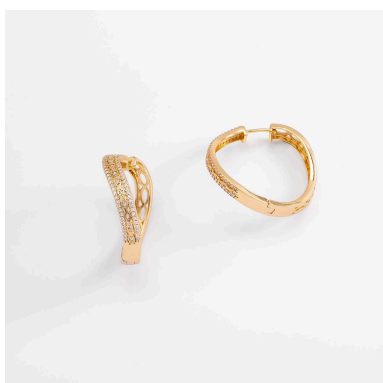

# Joyería seleccionada para Kits \$150 y \$75\*

Selección válida durante mayo, junio y julio del 2026.

Codigo 426131L

Codigo 426132

Codigo 426134L

Codigo 426135

Codigo 426136

Codigo 426137L

Codigo 426164

Codigo 426165

Codigo 426171L

\*Opciones de piezas de joyería que pueden estar incluidas aleatoriamente en los paquetes de joyería que incluyen los Kit de \$150 y de \$75, selección válida durante mayo, junio y julio del 2026. Las piezas incluidas de cada kit corresponderán al valor del cupón asignado a dicho kit a precio catálogo.