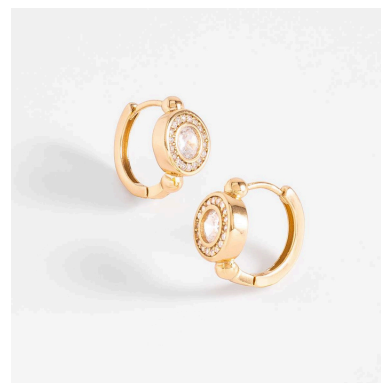

# Joyería seleccionada para Kits \$150 y \$75\*

Selección válida durante mayo, junio y julio del 2026.

Codigo 426174

Codigo 426194L

Codigo 426231

Codigo 426242

Codigo 426243

Codigo 426251L

Codigo 426262

Codigo 426293

Codigo 426305

\*Opciones de piezas de joyería que pueden estar incluidas aleatoriamente en los paquetes de joyería que incluyen los Kit de \$150 y de \$75, selección válida durante mayo, junio y julio del 2026. Las piezas incluidas de cada kit corresponderán al valor del cupón asignado a dicho kit a precio catálogo.