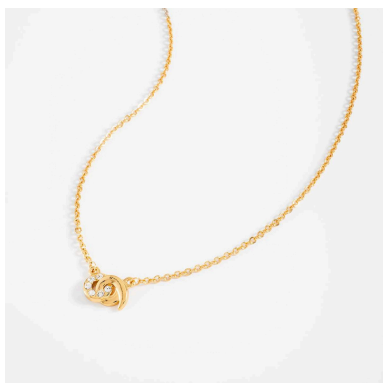

# Joyería seleccionada para Kits \$150 y \$75\*

Selección válida durante mayo, junio y julio del 2026.

Codigo 925183L

Codigo 925216

Codigo 925221L

Codigo 925312

Codigo 925313

Codigo 925317

Codigo 925363

Codigo 925365

Codigo 925532

\*Opciones de piezas de joyería que pueden estar incluidas aleatoriamente en los paquetes de joyería que incluyen los Kit de \$150 y de \$75, selección válida durante mayo, junio y julio del 2026. Las piezas incluidas de cada kit corresponderán al valor del cupón asignado a dicho kit a precio catálogo.